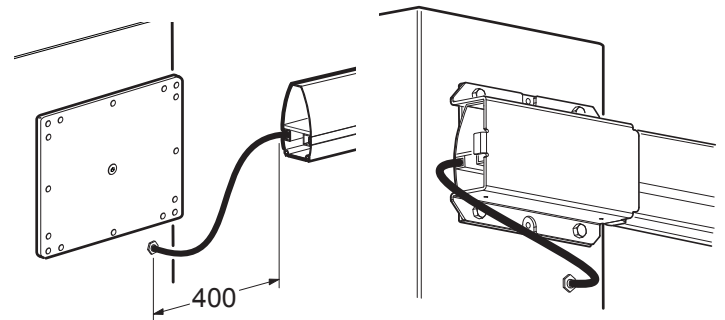

1 ПОДГОТОВКА СТРЕЛЫ

2 УСТАНОВКА СТРЕЛЫ

NIGHT&DAY

newUP&DOWN

COLORADO K4

3 ПРОКЛАДКА КАБЕЛЯ В ТУМБЕ

СТРЕЛА СЛЕВА

СТРЕЛА СПРАВА