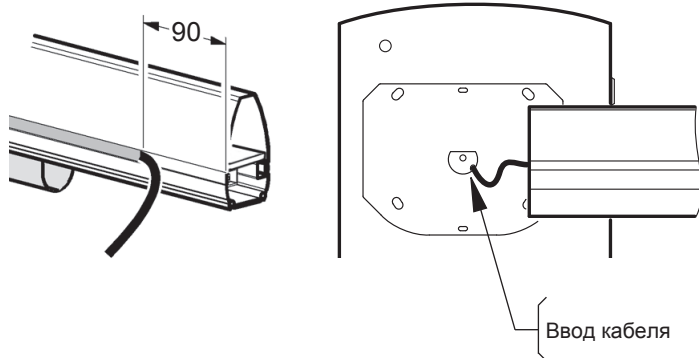

1 ПОДГОТОВКА СТРЕЛЫ

2 УСТАНОВКА СТРЕЛЫ

NIGHT&DAY

newUP&DOWN

COLORADO K4

3 ПРОКЛАДКА КАБЕЛЯ В ТУМБЕ

СТРЕЛА СЛЕВА

СТРЕЛА СПРАВА