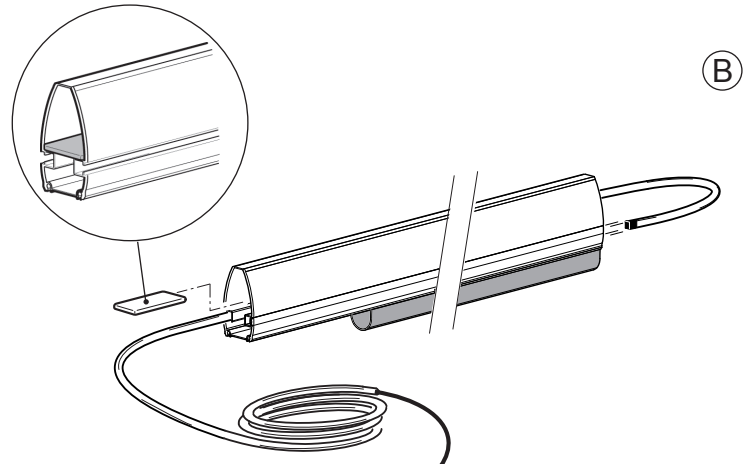

1 ПОДГОТОВКА СТРЕЛЫ

2 УСТАНОВКА СТРЕЛЫ

NIGHT&DAY

newUP&DOWN

COLORADO K4

3 ПРОКЛАДКА КАБЕЛЯ В ТУМБЕ

СТРЕЛА СЛЕВА

СТРЕЛА СПРАВА