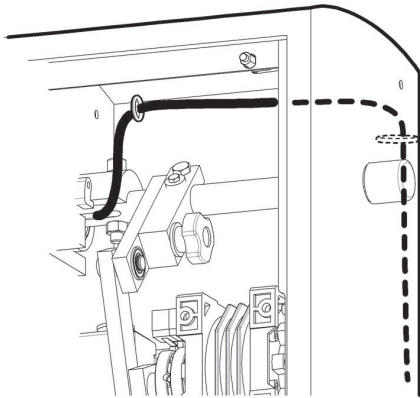

1 ПОДГОТОВКА СТРЕЛЫ

2 УСТАНОВКА СТРЕЛЫ

NIGHT&DAY

newUP&DOWN

COLORADO K4

3 ПРОКЛАДКА КАБЕЛЯ В ТУМБЕ

СТРЕЛА СЛЕВА

СТРЕЛА СПРАВА