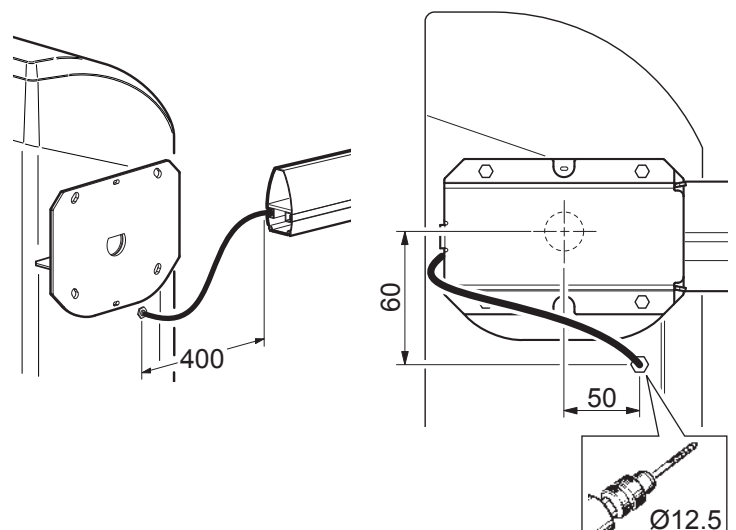

1 ПОДГОТОВКА СТРЕЛЫ

2 УСТАНОВКА СТРЕЛЫ

NIGHT&DAY

newUP&DOWN

COLORADO K4

3 ПРОКЛАДКА КАБЕЛЯ В ТУМБЕ

СТРЕЛА СЛЕВА

СТРЕЛА СПРАВА