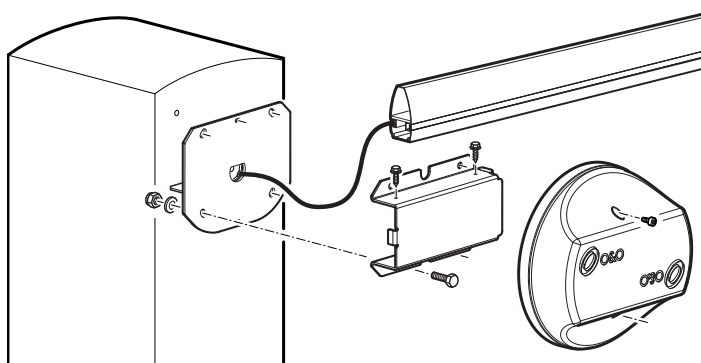

1 ПОДГОТОВКА СТРЕЛЫ

2 УСТАНОВКА СТРЕЛЫ

NIGHT&DAY

newUP&DOWN

COLORADO K4

3 ПРОКЛАДКА КАБЕЛЯ В ТУМБЕ

СТРЕЛА СЛЕВА

СТРЕЛА СПРАВА