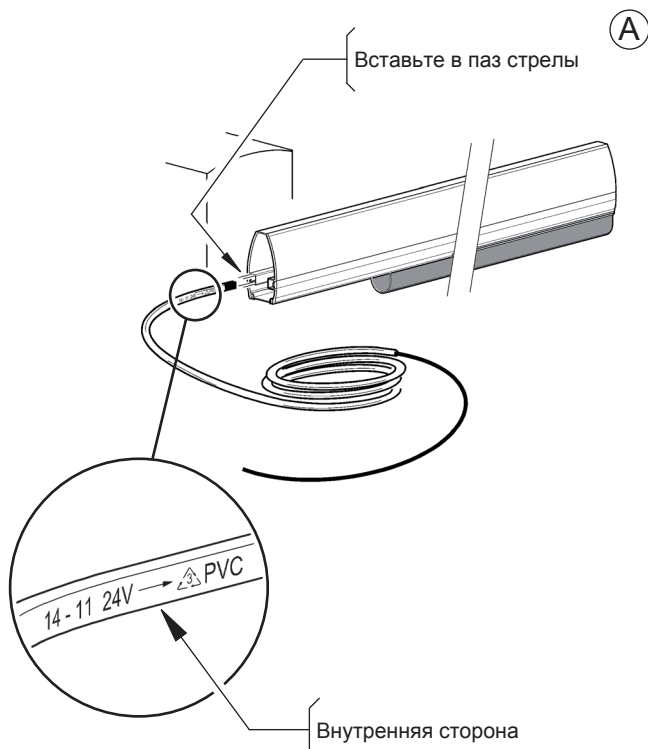

1 ПОДГОТОВКА СТРЕЛЫ

2 УСТАНОВКА СТРЕЛЫ

NIGHT&DAY

newUP&DOWN

COLORADO K4

3 ПРОКЛАДКА КАБЕЛЯ В ТУМБЕ

СТРЕЛА СЛЕВА

СТРЕЛА СПРАВА