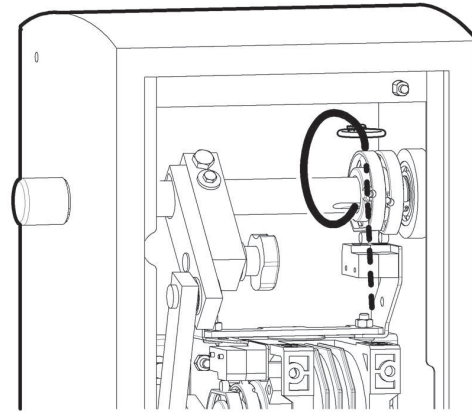

1 ПОДГОТОВКА СТРЕЛЫ

2 УСТАНОВКА СТРЕЛЫ

NIGHT&DAY

newUP&DOWN

COLORADO K4

3 ПРОКЛАДКА КАБЕЛЯ В ТУМБЕ

СТРЕЛА СЛЕВА

СТРЕЛА СПРАВА