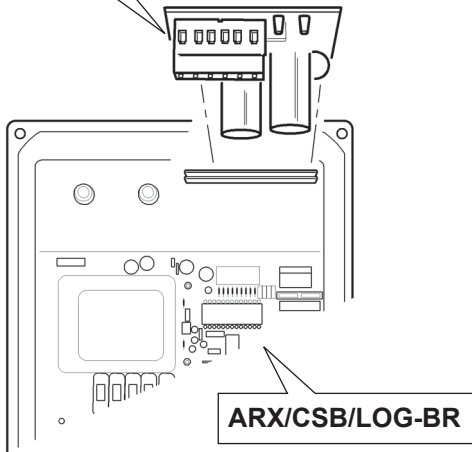

1 ПОДГОТОВКА СТРЕЛЫ

2 УСТАНОВКА СТРЕЛЫ

NIGHT&DAY

newUP&DOWN

COLORADO K4

3 ПРОКЛАДКА КАБЕЛЯ В ТУМБЕ

СТРЕЛА СЛЕВА

СТРЕЛА СПРАВА

4 ЭЛЕКТРИЧЕСКИЕ ПОДКЛЮЧЕНИЯ

NIGHT&DAY.3 newUP&DOWN.4
NIGHT&DAY.5 newUP&DOWN.5

SA24

ARX/CSB/LOG-BR

UP&DOWN

SA24

COLORADO K4

SA24