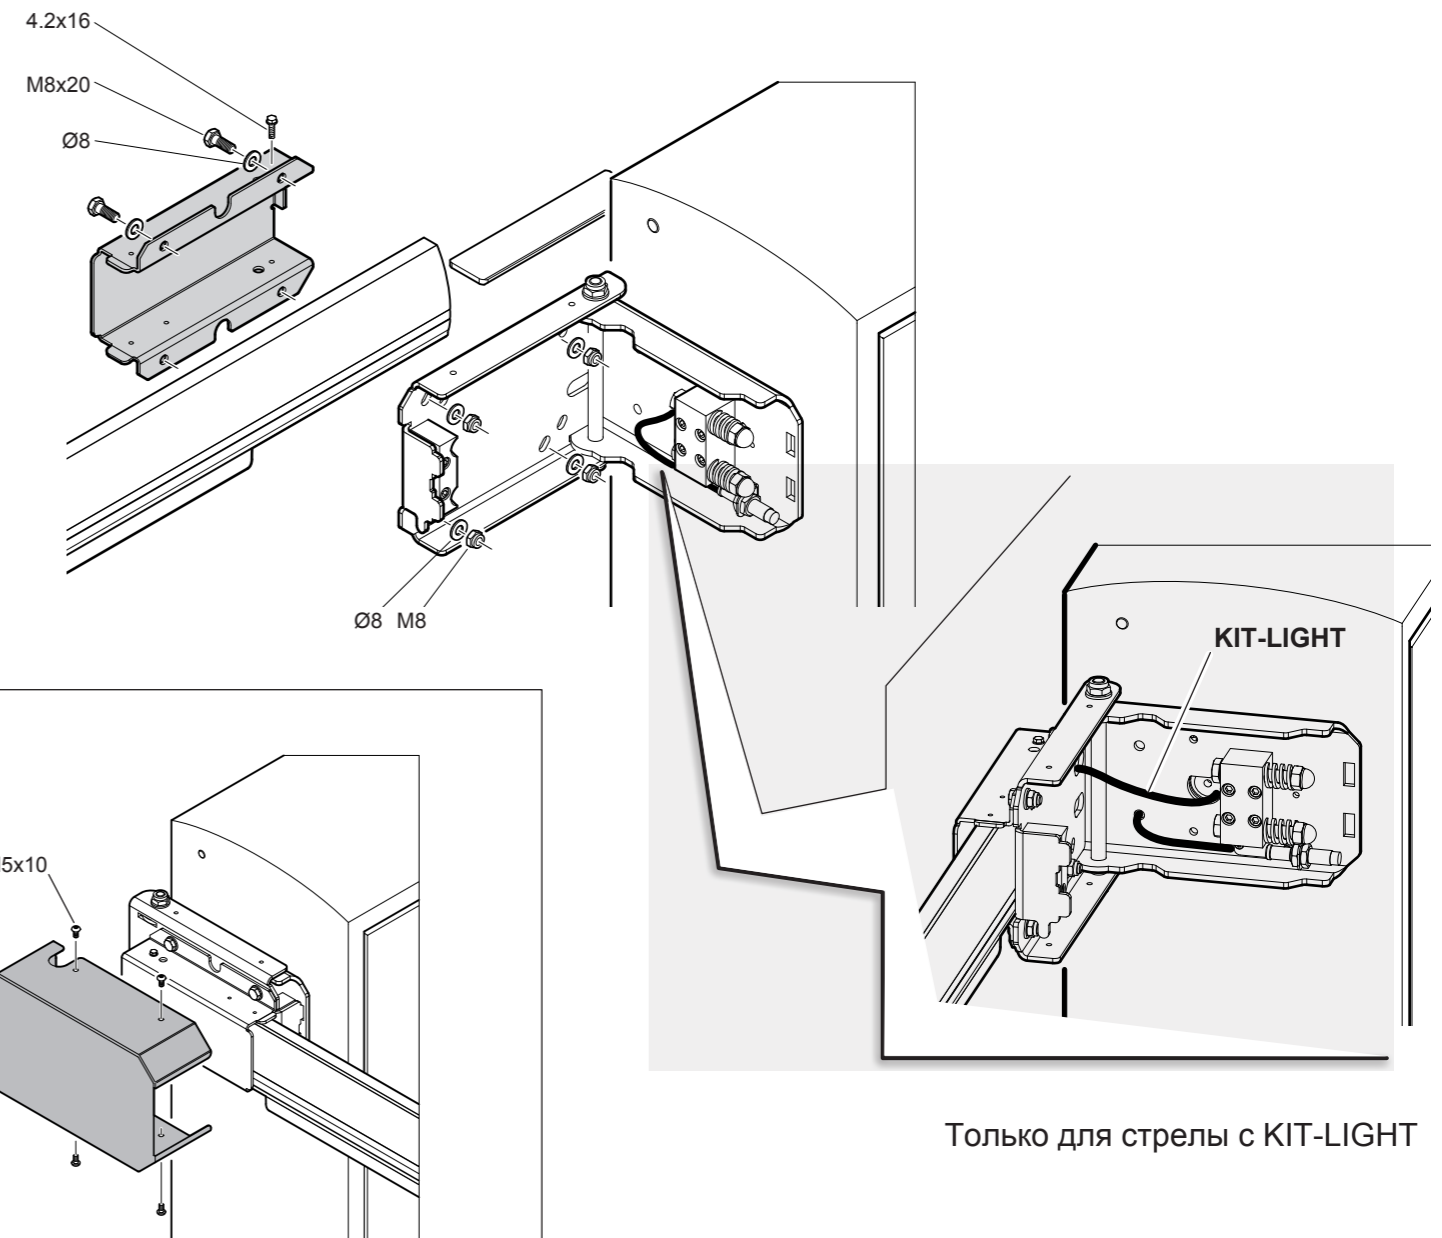

РАСПОЛОЖЕНИЕ

Направление движения

макс. 90°

УСТАНОВКА

Только для стрелы с KIT-LIGHT