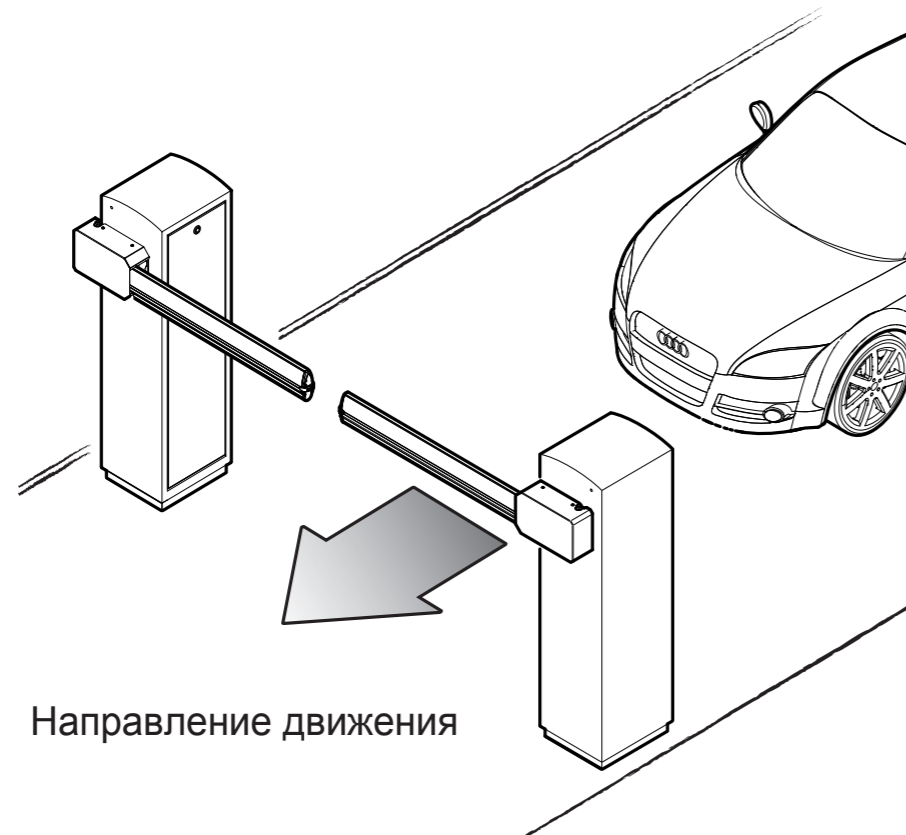

РАСПОЛОЖЕНИЕ

Направление движения

макс. 90°

УСТАНОВКА

Только для стрелы с KIT-LIGHT