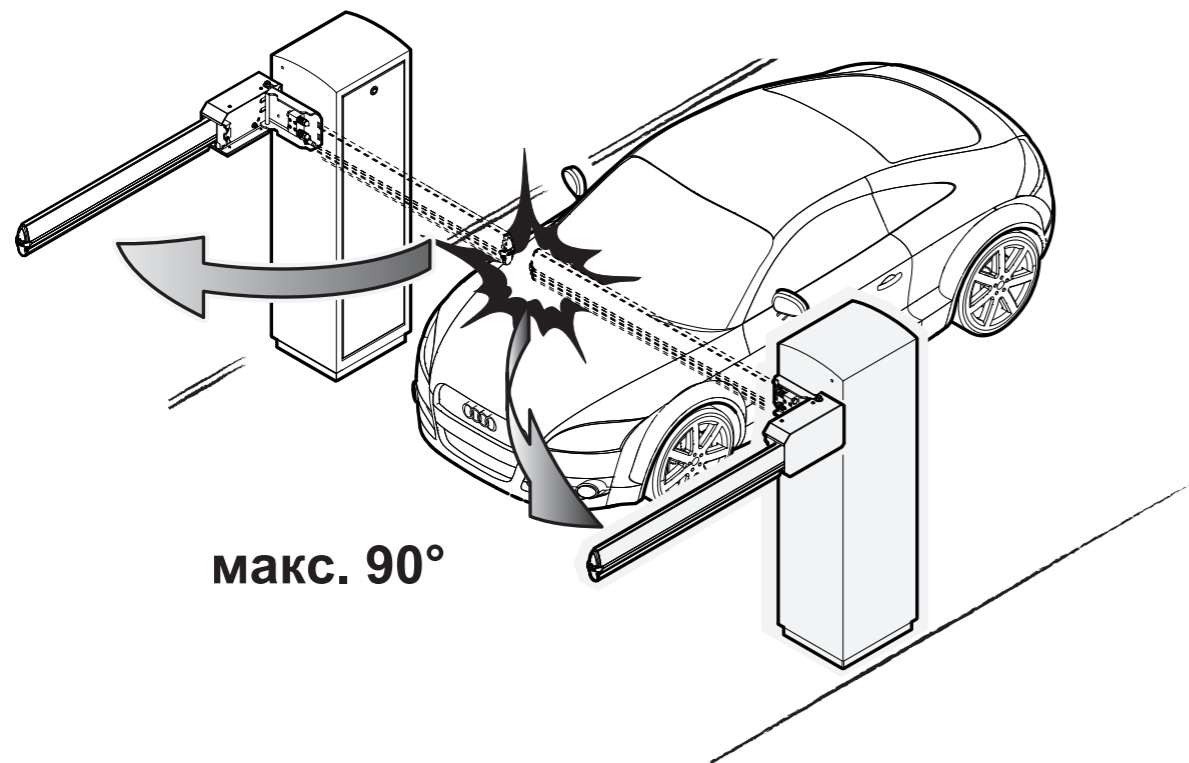

РАСПОЛОЖЕНИЕ

Направление движения

макс. 90°

УСТАНОВКА

Только для стрелы с KIT-LIGHT