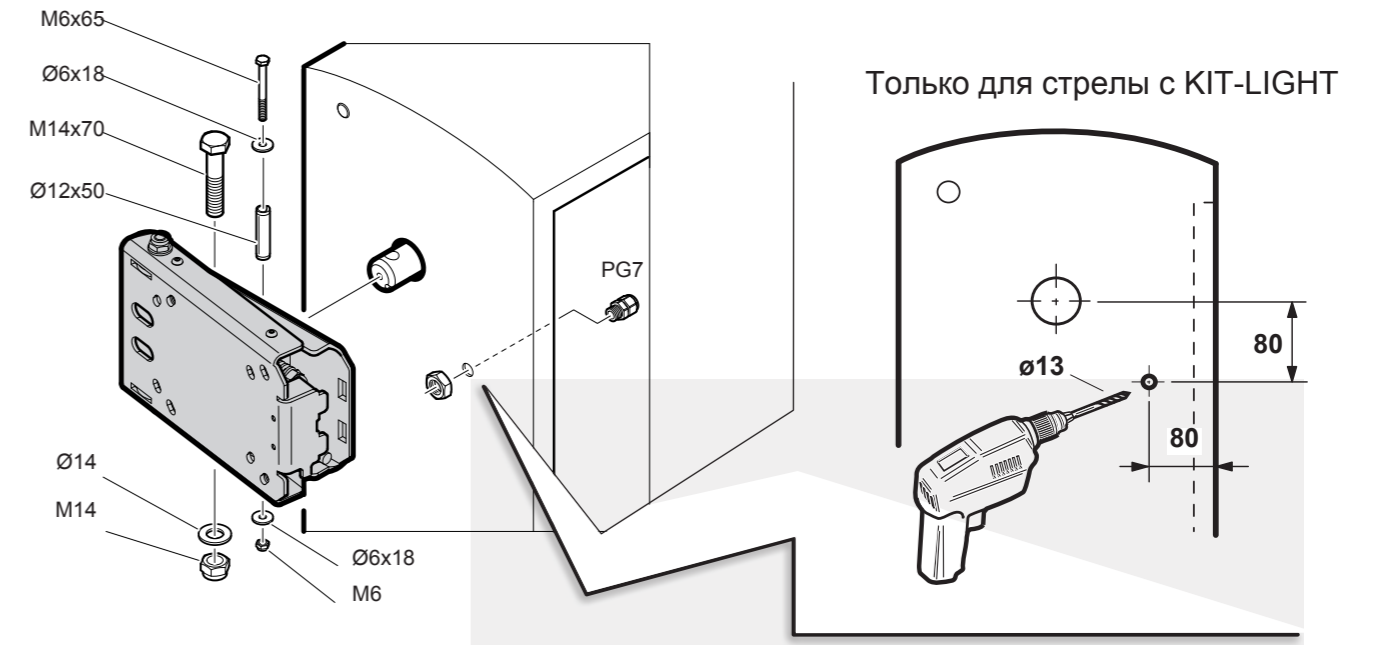

РАСПОЛОЖЕНИЕ

Направление движения

макс. 90°

УСТАНОВКА

Только для стрелы с KIT-LIGHT