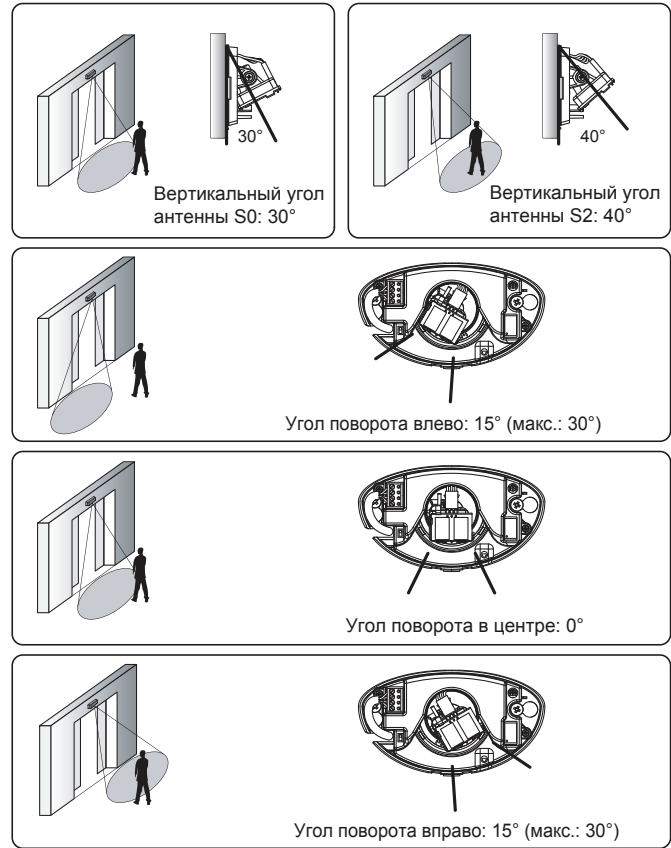

Микроволновый датчик движения (HR50)

Руководство по эксплуатации

HOTRON LTD.

HR50 является датчиком обнаружения движения высокой производительности и специально предназначен для управления автоматическими дверями.

Для безопасного и правильного использования продукта, прочитайте эту инструкцию по эксплуатации.

1 Технические характеристики

Напряжение питания: =12÷30В, ~12÷24В
Размеры: 120мм x 70мм x 41,5мм
(Ш x В x Г)
Частота излучения: 24,125ГГц
Время удержания: 1,2с
Зона обнаружения: 4м x 3м (Высота 2,2м)

Мощность потребляемая: <1.4Вт
Емкость контакта: 0,5А/~125В, 1А/=24В
Высота установки макс.: 4.0м
Температура рабочая/влажность: -20÷+60°С/0÷90%
Класс защиты: IP54

2 Общая информация

1. **Аксессуары**
2. Шаблон монтажный
   - Кабель
   - Саморезы
   - Инструкция

Н.О. / Н.З. Переключатель выхода, по умолчанию Н.О.

3 Руководство по установке

Выключите питание во время установки. Не разбирайте и не модифицируйте устройство, это может привести к пожару или поражению электрическим током.

1. Наклейте монтажный шаблон и просверлите отверстия.
2. Закрепите корпус датчика на поверхности.
3. Вставьте колодку кабеля в плату.
4. Изменяя угол наклона вниз - вверх и поворачивая влево - вправо антенну, установите положение зоны обнаружения.

7 Регулировка положения зоны обнаружения

Наклоняя антенну вниз или вверх, зона обнаружения смещается ближе или дальше от двери. Поворачивая антенну влево или вправо, зона обнаружения смещается влево или вправо.

4 Регулировка чувствительности

5 Колодка подключения

2 провода питания и 2 провода контактов реле

6 Рекомендации по монтажу

1. Старайтесь не двигать предметы рядом с датчиком.
2. Избегайте сильного дождя и снега.
3. Избегайте вибрации.
4. Избегайте флуоресцентных источников света.