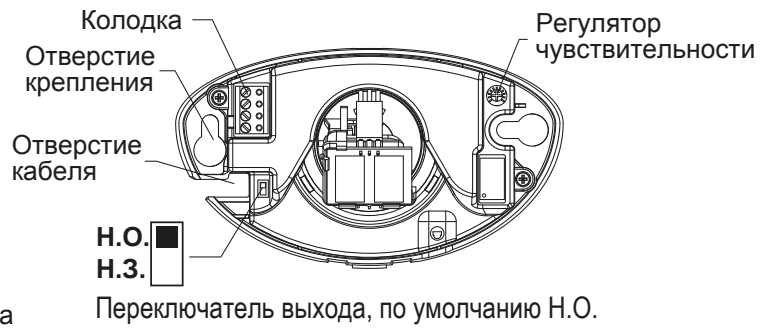

Микроволновый датчик движения (HR50)

Руководство по эксплуатации

HOTRON LTD.

HR50 является датчиком обнаружения движения высокой производительности и специально предназначен для управления автоматическими дверями.

Для безопасного и правильного использования продукта, прочитайте эту инструкцию по эксплуатации.

1 Технические характеристики

Напряжение питания: =12÷30В, ~12÷24В
Размеры: 120мм x 70мм x 41,5мм
(Ш x В x Г)
Частота излучения: 24,125ГГц
Время удержания: 1,2с
Зона обнаружения: 4м x 3м (Высота 2,2м)

Мощность потребляемая: <1.4Вт
Емкость контакта: 0,5А/~125В, 1А/=24В
Высота установки макс.: 4.0м
Температура рабочая/влажность: -20÷+60°С/0÷90%
Класс защиты: IP54

2 Общая информация

1. **Аксессуары**
2. Шаблон монтажный
   - Кабель
   - Саморезы
   - Инструкция

Н.О. / Н.З. Переключатель выхода, по умолчанию Н.О.

3 Руководство по установке

Выключите питание во время установки. Не разбирайте и не модифицируйте устройство, это может привести к пожару или поражению электрическим током.

1. Наклейте монтажный шаблон и просверлите отверстия.
2. Закрепите корпус датчика на поверхности.
3. Вставьте колодку кабеля в плату.
4. Изменяя угол наклона вниз - вверх и поворачивая влево - вправо антенну, установите положение зоны обнаружения.

7 Регулировка положения зоны обнаружения

Наклоняя антенну вниз или вверх, зона обнаружения смещается ближе или дальше от двери. Поворачивая антенну влево или вправо, зона обнаружения смещается влево или вправо.