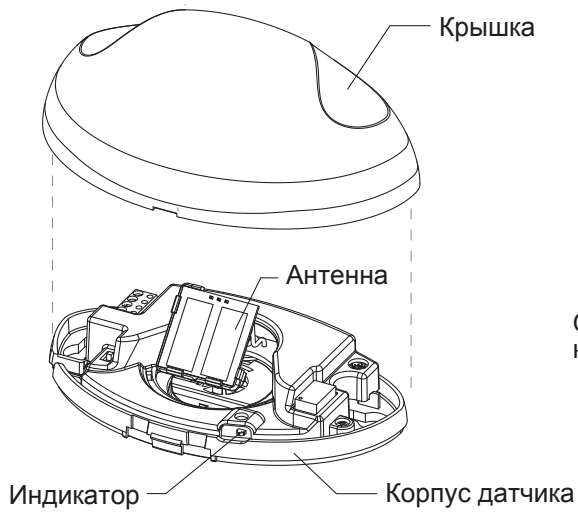

Микроволновый датчик движения (HR50)

Руководство по эксплуатации

HOTRON LTD.

HR50 является датчиком обнаружения движения высокой производительности и специально предназначен для управления автоматическими дверями.

Для безопасного и правильного использования продукта, прочитайте эту инструкцию по эксплуатации.

1 Технические характеристики

Напряжение питания: =12÷30В, ~12÷24В
Размеры: 120мм x 70мм x 41,5мм
(Ш x В x Г)
Частота излучения: 24,125ГГц
Время удержания: 1,2с
Зона обнаружения: 4м x 3м (Высота 2,2м)

Мощность потребляемая: <1.4Вт
Емкость контакта: 0,5А/~125В, 1А/=24В
Высота установки макс.: 4.0м
Температура рабочая/влажность: -20÷+60°С/0÷90%
Класс защиты: IP54

2 Общая информация

1. **Аксессуары**
2. Шаблон монтажный
   - Кабель
   - Саморезы
   - Инструкция

Н.О. / Н.З. Переключатель выхода, по умолчанию Н.О.

3 Руководство по установке

Выключите питание во время установки. Не разбирайте и не модифицируйте устройство, это может привести к пожару или поражению электрическим током.

1. Наклейте монтажный шаблон и просверлите отверстия.
2. Закрепите корпус датчика на поверхности.
3. Вставьте колодку кабеля в плату.
4. Изменяя угол наклона вниз - вверх и поворачивая влево - вправо антенну, установите положение зоны обнаружения.

7 Регулировка положения зоны обнаружения

Наклоняя антенну вниз или вверх, зона обнаружения смещается ближе или дальше от двери. Поворачивая антенну влево или вправо, зона обнаружения смещается влево или вправо.