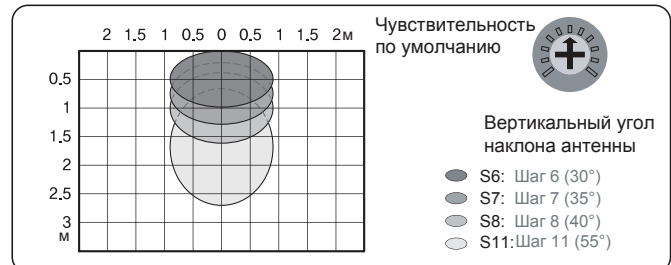

8 Зона обнаружения (Высота установки 2,2 м)