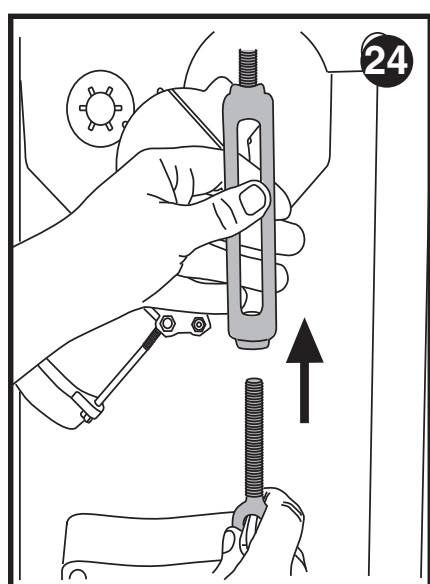

Bft Spa
Via Lago di Vico, 44
36015 Schio (VI)
T +39 0445 69 65 11
F +39 0445 69 65 22
→ www.bft.it

SPAIN
BFT GROUP ITALIBERICA DE AUTOMATISMOS S.L.
08401 Granollers - (Barcelona)
www.bftautomatismos.com

FRANCE
AUTOMATISMES BFT FRANCE
69800 Saint Priest
www.bft-france.com

GERMANY
BFT TORANTRIEBSSYSTEME GmbH
90522 Oberasbach
www.bft-torantriebe.de

UNITED KINGDOM
BFT AUTOMATION UK LTD
Stockport, Cheshire, SK7 5DA
www.bft.co.uk

IRELAND
BFT AUTOMATION LTD
Dublin 12

BENELUX
BFT BENELUX SA
1400 Nivelles
www.bftbenelux.be

POLAND
BFT POLSKA SP. Z O.O.
05-091 ZABKI
www.bft.pl

CROATIA
BFT ADRIA D.O.O.
51218 Drazice (Rijeka)
www.bft.hr

PORTUGAL
BFT SA-COMERCIO DE AUTOMATISMOS E MATERIAL DE SEGURANCIA
3020-305 Coimbra
www.bftportugal.com

CZECH REPUBLIC
BFT CZ S.R.O.
Praha
www.bft.it

TURKEY
BFT OTOMATIK KAPI SISTEMELERI SANAY VE
Istanbul
www.bftotomasyon.com.tr

RUSSIA
BFT RUSSIA
111020 Moscow
www.bftrus.ru

AUSTRALIA
BFT AUTOMATION AUSTRALIA PTY LTD
Wetherill Park (Sydney)
www.bftaustralia.com.au

U.S.A.
BFT USA
Boca Raton
www.bft-usa.com

CHINA
BFT CHINA
Shanghai 200072
www.bft-china.cn

UAE
BFT Middle East FZCO
Dubai