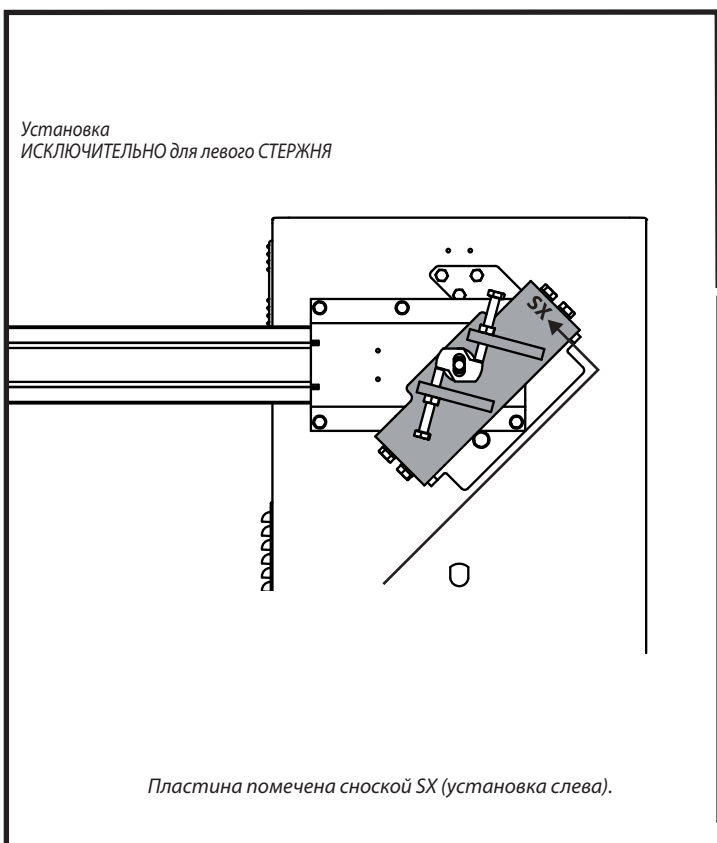

Bft Spa
Via Lago di Vico, 44
36015 Schio (VI)
T +39 0445 69 65 11
F +39 0445 69 65 22
→ www.bft.it

SPAIN
BFT GROUP ITALIBERICA DE AUTOMATISMOS S.L.
08401 Granollers - (Barcelona)
www.bftautomatismos.com

FRANCE
AUTOMATISMES BFT FRANCE
69800 Saint Priest
www.bft-france.com

GERMANY
BFT TORANTRIEBSSYSTEME GmbH
90522 Oberasbach
www.bft-torantriebe.de

UNITED KINGDOM
BFT AUTOMATION UK LTD
Stockport, Cheshire, SK7 5DA
www.bft.co.uk

IRELAND
BFT AUTOMATION LTD
Dublin 12

BENELUX
BFT BENELUX SA
1400 Nivelles
www.bftbenelux.be

POLAND
BFT POLSKA SP. Z O.O.
05-091 ZABKI
www.bft.pl

CROATIA
BFT ADRIA D.O.O.
51218 Drazice (Rijeka)
www.bft.hr

PORTUGAL
BFT SA-COMERCIO DE AUTOMATISMOS E MATERIAL DE SEGURANCIA
3020-305 Coimbra
www.bftportugal.com

CZECH REPUBLIC
BFT CZ S.R.O.
Praha
www.bft.it

TURKEY
BFT OTOMATIK KAPI SISTEMELERI SANAY VE
Istanbul
www.bftotomasyon.com.tr

RUSSIA
BFT RUSSIA
111020 Moscow
www.bftrus.ru

AUSTRALIA
BFT AUTOMATION AUSTRALIA PTY LTD
Wetherill Park (Sydney)
www.bftaustralia.com.au

U.S.A.
BFT USA
Boca Raton
www.bft-usa.com

CHINA
BFT CHINA
Shanghai 200072
www.bft-china.cn

UAE
BFT Middle East FZCO
Dubai