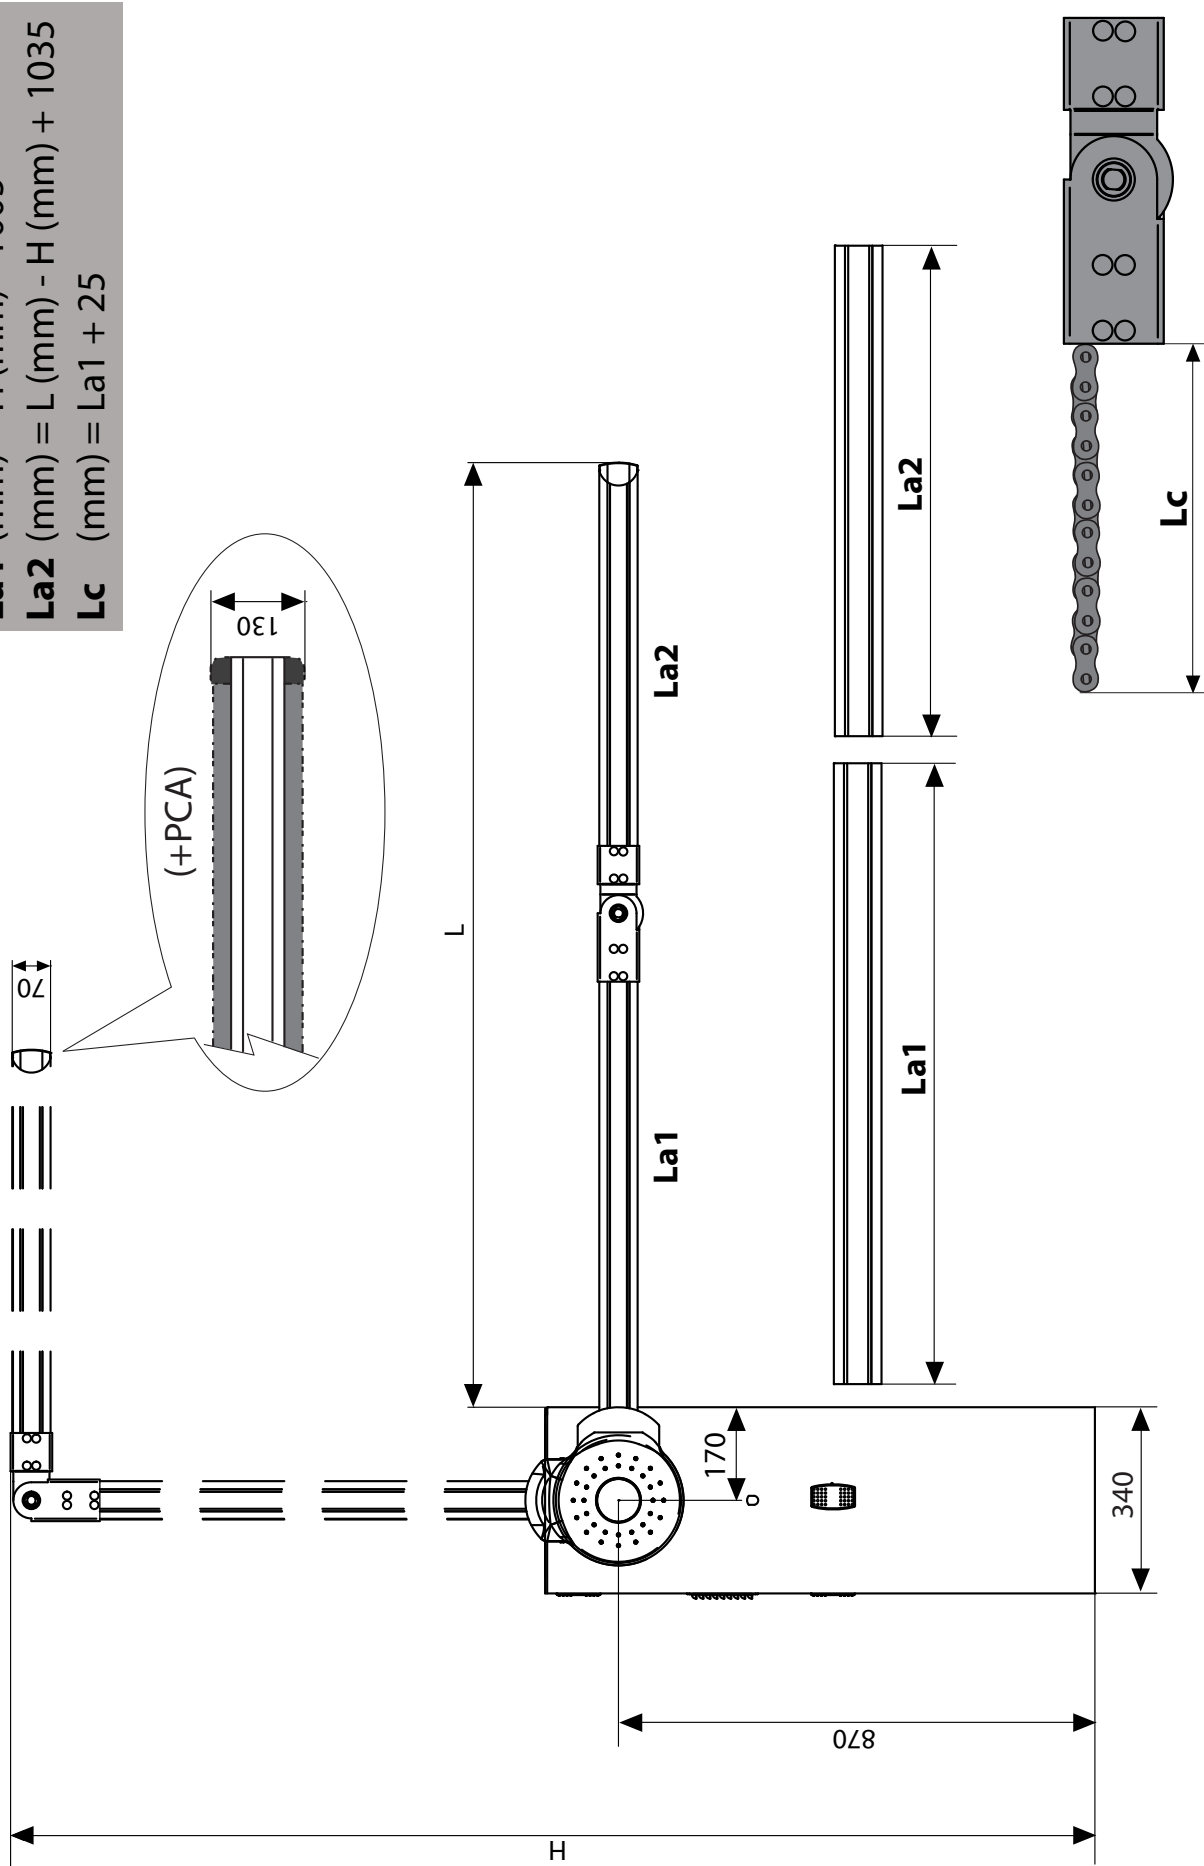

La1 (mm) = H (mm) - 1005
La2 (mm) = L (mm) - H (mm) + 1035
Lc (mm) = La1 + 25