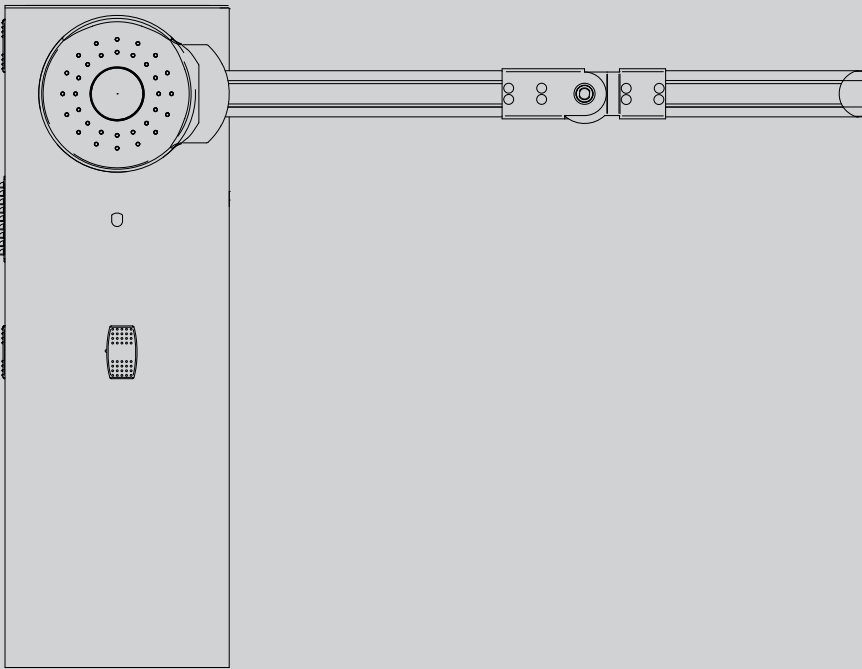

D812018_01 22-03-13

ШАРНИР СТРЕЛЫ 90°

ART 90° Q

ИНСТРУКЦИЯ ПО УСТАНОВКЕ

BFT

AZIENDA CON SISTEMA DI GESTIONE
INTEGRATO CERTIFICATO DA DNV
= UNI EN ISO 9001:2008 =
UNI EN ISO 14001:2004

Attenzione! Leggere attentamente le "Avvertenze" all'interno! **Caution!** Read "Warnings" inside carefully! **Attention!** Veuillez lire attentivement les Avertissements qui se trouvent à l'intérieur! **Achtung!** Bitte lesen Sie aufmerksam die „Hinweise“ im Inneren! **¡Atención!** Leer atentamente las "Advertencias" en el interior! **Let op!** Lees de "Waarschuwingen" aan de binnenkant zorgvuldig! **Atenção!** Ler atentamente as "Instruções" que se encontram no interior! **Προσοχή!** Διαβάστε με προσοχή τις "Προειδοποιήσεις" στο εσωτερικό! **Uwaga!** Należy uważnie przeczytać "Ostrzeżenia" w środku! **Внимание!** Внимательно прочтите находящиеся внутри "Инструкции"! **Dikkat!** İçinde bulunan "Uyarıları" dikkatle okuyunuz!