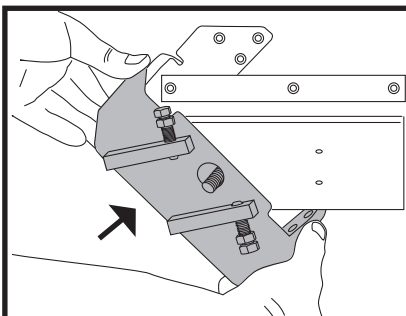

При необходимости, присоедините к цепи холостое звено, поставляемое в комплекте.