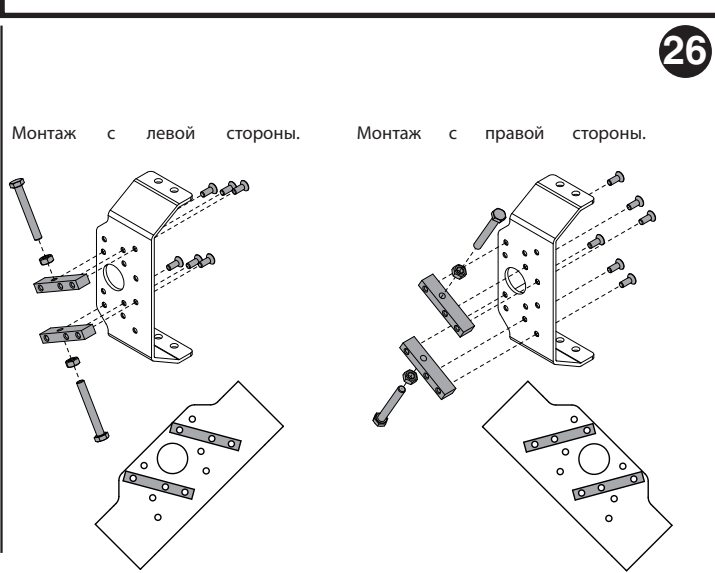

Bft Spa
Via Lago di Vico, 44
36015 Schio (VI)
T +39 0445 69 65 11
F +39 0445 69 65 22
→ www.bft.it

SPAIN
BFT GROUP ITALIBERICA DE AUTOMATISMOS S.L.
08401 Granollers - (Barcelona)
www.bftautomatismos.com

FRANCE
AUTOMATISMES BFT FRANCE
69800 Saint Priest
www.bft-france.com

GERMANY
BFT TORANTRIEBSSYSTEME GmbH
90522 Oberasbach
www.bft-torantriebe.de

UNITED KINGDOM
BFT AUTOMATION UK LTD
Stockport, Cheshire, SK7 5DA
www.bft.co.uk

IRELAND
BFT AUTOMATION LTD
Dublin 12

BENELUX
BFT BENELUX SA
1400 Nivelles
www.bftbenelux.be

POLAND
BFT POLSKA SP. Z O.O.
05-091 ZABKI
www.bft.pl

CROATIA
BFT ADRIA D.O.O.
51218 Drazice (Rijeka)
www.bft.hr

PORTUGAL
BFT SA-COMERCIO DE AUTOMATISMOS E MATERIAL DE SEGURANCIA
3020-305 Coimbra
www.bftportugal.com

CZECH REPUBLIC
BFT CZ S.R.O.
Praha
www.bft.it

TURKEY
BFT OTOMATIK KAPI SISTEMELERI SANAY VE
Istanbul
www.bftotomasyon.com.tr

RUSSIA
BFT RUSSIA
111020 Moscow
www.bftrus.ru

AUSTRALIA
BFT AUTOMATION AUSTRALIA PTY LTD
Wetherill Park (Sydney)
www.bftaustralia.com.au

U.S.A.
BFT USA
Boca Raton
www.bft-usa.com

CHINA
BFT CHINA
Shanghai 200072
www.bft-china.cn

UAE
BFT Middle East FZCO
Dubai