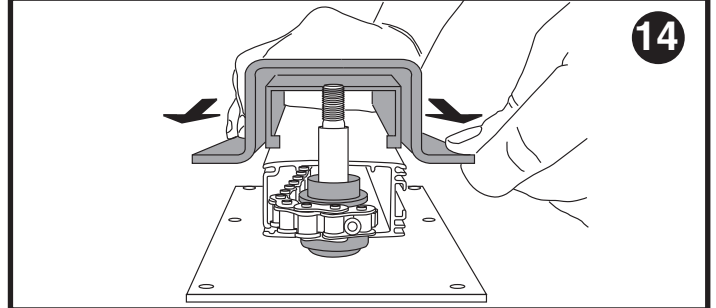

При необходимости, присоедините к цепи холостое звено, поставляемое в комплекте.