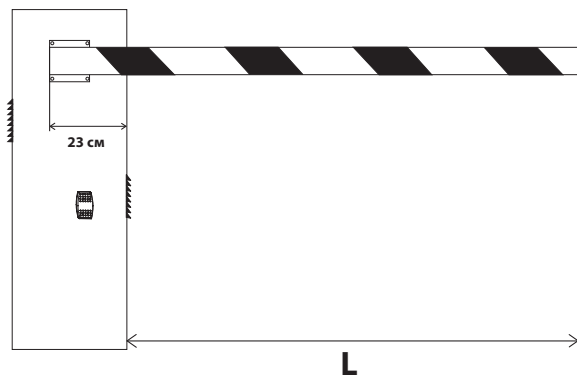

Дополнительные аксессуары MOOVI: полезная длина для прямоугольной стрелы в метрах и балансировка. Для овальной стрелы применяется только первый столбец.

SB - шторка			SB	SB	SB								SB	SB	SB							
PCA N - накладка только над стрелой			PCA N	PCA N		PCA N	PCA N		PCA N	PCA N	PCA N		PCA N	PCA N		PCA N	PCA N		PCA N	PCA N		
PCA N - накладка только под стрелой									PCA N	PCA N									PCA N	PCA N	PCA N	
KIT LIGHT - подсветка			LIGHT			LIGHT			LIGHT				LIGHT			LIGHT			LIGHT			
GA/GAMA AQ AT - опора			GA/GAMA	GA/GAMA	GA/GAMA	GA/GAMA	GA/GAMA	GA/GAMA	GA/GAMA	GA/GAMA	GA/GAMA	GA/GAMA										
BIR - накладка						BIR	BIR	BIR								BIR	BIR	BIR				
MOOVI 60		Min L	6	3,2	3,2	3,3	3,7	3,8	4	4,2	4,3	4,5	4,8	3,4	3,4	3,6	4,1	4,2	4,4	4,6	4,7	5,8
		Max L	6,17	3,5	3,6	3,7	4,2	4,3	4,5	4,7	4,8	5	5	5	3,8	3,8	4	4,5	4,6	4,9	5	5
		Min L	4,4	2,4	2,5	2,6	2,9	2,9	3,1	3,2	3,3	3,5	3,7	2,7	2,7	2,8	3,2	3,3	3,4	3,6	3,7	3,9
		Max L	5	3,3	3,3	3,5	3,9	4	4,2	4,3	4,4	4,7	5	5	3,5	3,6	3,7	4,2	4,3	4,5	4,7	4,9
MOOVI 30		Min L		2,5	2,6	2,6	2,9	2,7	2,8	2,9				2,7	2,8	2,9	2,9					
		Max L		3	3	3	3	3	3	3				3	3	3	3					
		Min L	4,2	1,7	1,7	1,8	2,1	2,1	2,2	2,3	2,4	2,5	2,7	1,9	2	2,1	2,4	2,4	2,6	2,7	2,8	4
		Max L	4,37	3	3	3	3	3	3	3	3	3	3	3	3	3	3	3	3	3	3	3

L - полезная длина стрелы.